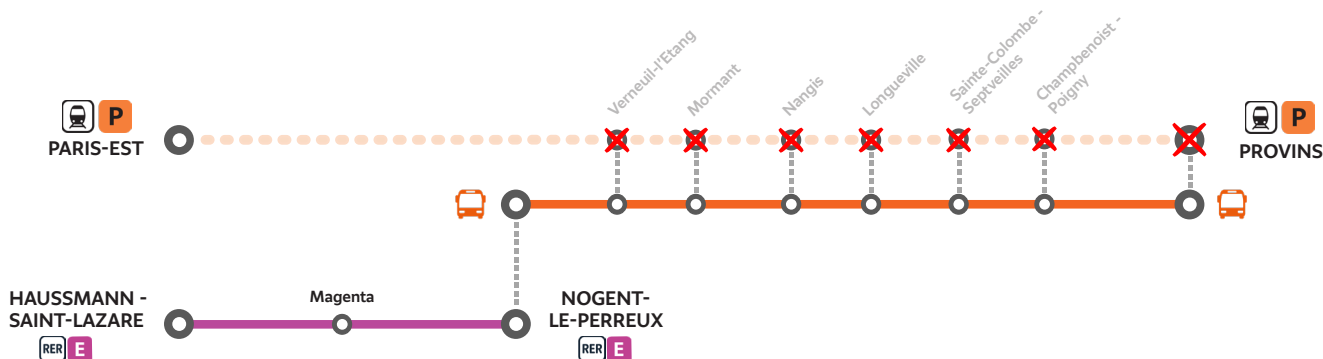

TRAVAUX WEEK-END

P

PARIS EST <> PROVINS

24-25 septembre

1^{er}-2, 8-9 et 15-16 octobre

Du 11 au 13 et 19-20 novembre

AUCUN TRAIN NE CIRCULE

TOUTE LA JOURNÉE

Bus de remplacement NOGENT-LE-PERREUX <> Provins

Pourquoi ces travaux ? Afin de renouveler 16 appareils de voies :

- pour assurer la sécurité des circulations
- pour rendre les installations ferroviaires plus performantes, résistantes et silencieuses
- pour améliorer la ponctualité et votre confort

PARIS EST <> PROVINS

Du 29 octobre au 1^{er} novembre

Dans la mesure du possible,
reportez vos déplacements.

AUCUN TRAIN NE CIRCULE

TOUTE LA JOURNÉE

Bus de remplacement TORCY  <> Provins

En savoir plus sur l'impact des travaux et les solutions de transport alternatives